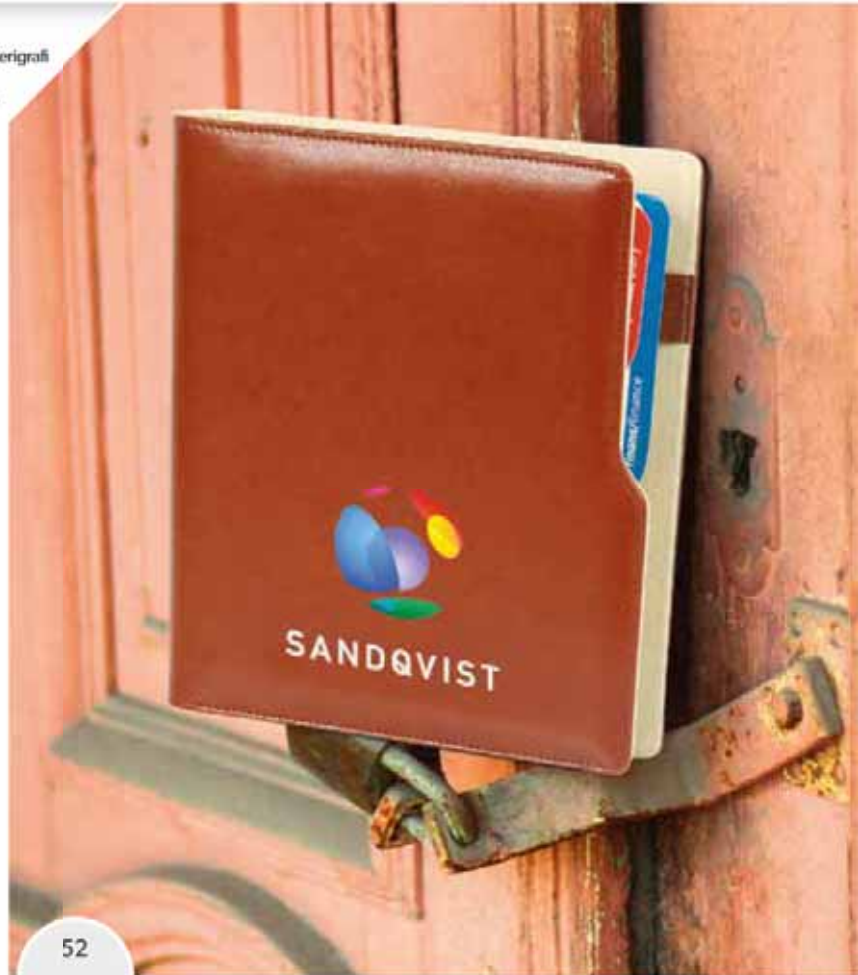

BASKISIZ BİRİM FİYATI

88.00 ₺

• Taba

• Lacivert

• Siyah

ETİLER

MEKANİZMALI AJANDA

Ebat 18 x 23 cm Kağıt 70 gr. Krem
Sayfa Sayısı 336, Çizgili Baskı Gofre, Lazer
Kapak Termo Deri **Koli Adeti 30**
Ambalaj Özel Kutulu İç Blok Ebatı 15 x 21 cm
8 Haneli Hesap Makinesi