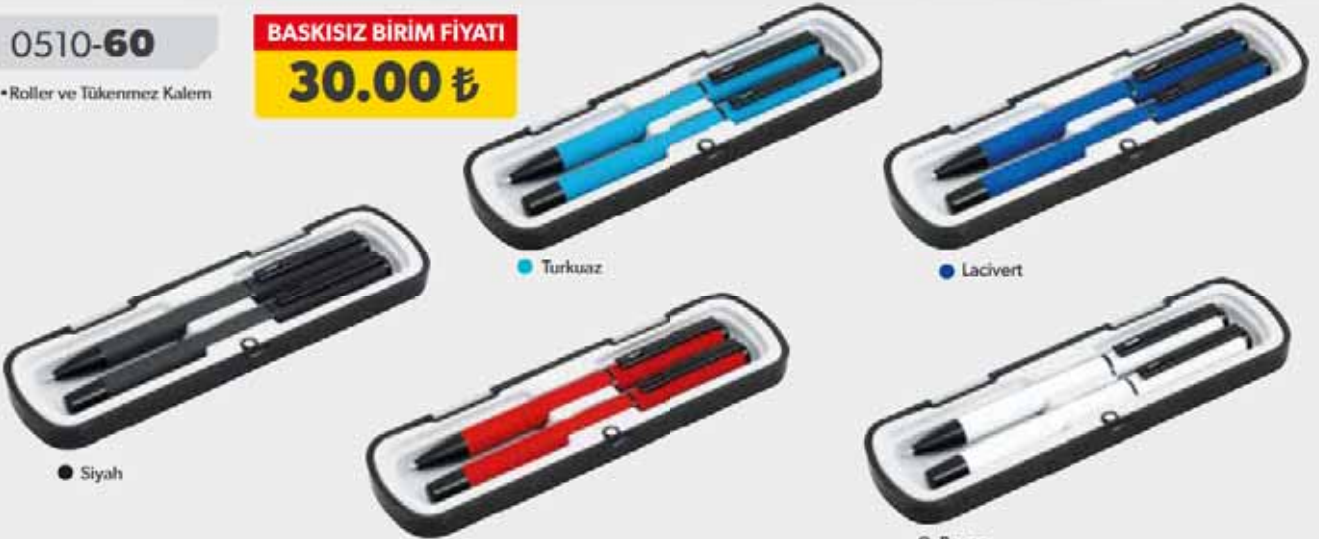

● Siyah

● Turkuaz

● Lacivert

● Kırmızı

○ Beyaz

0510-150

• Roller ve Tükenmez Kalem

BASKISIZ BİRİM FİYATI

21.60 ₺