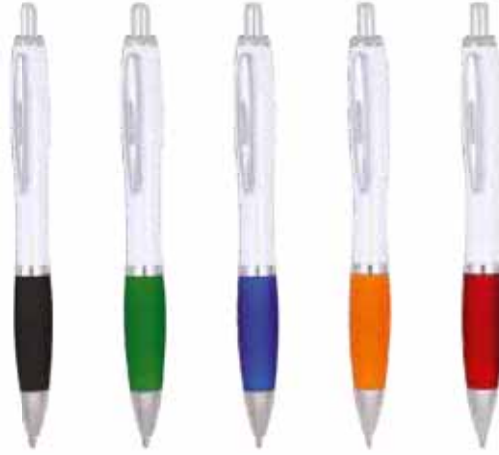

1.30 ₺

PLASTİK KALEMLER

0532-50

- Tükenmez Kalem
- UV ve Tampon Baskı
- Basmalı

BASKISIZ BİRİM FİYATI

2.40 ₺

0544-180

- Tükenmez Kalem
- UV ve Tampon Baskı
- Basmalı