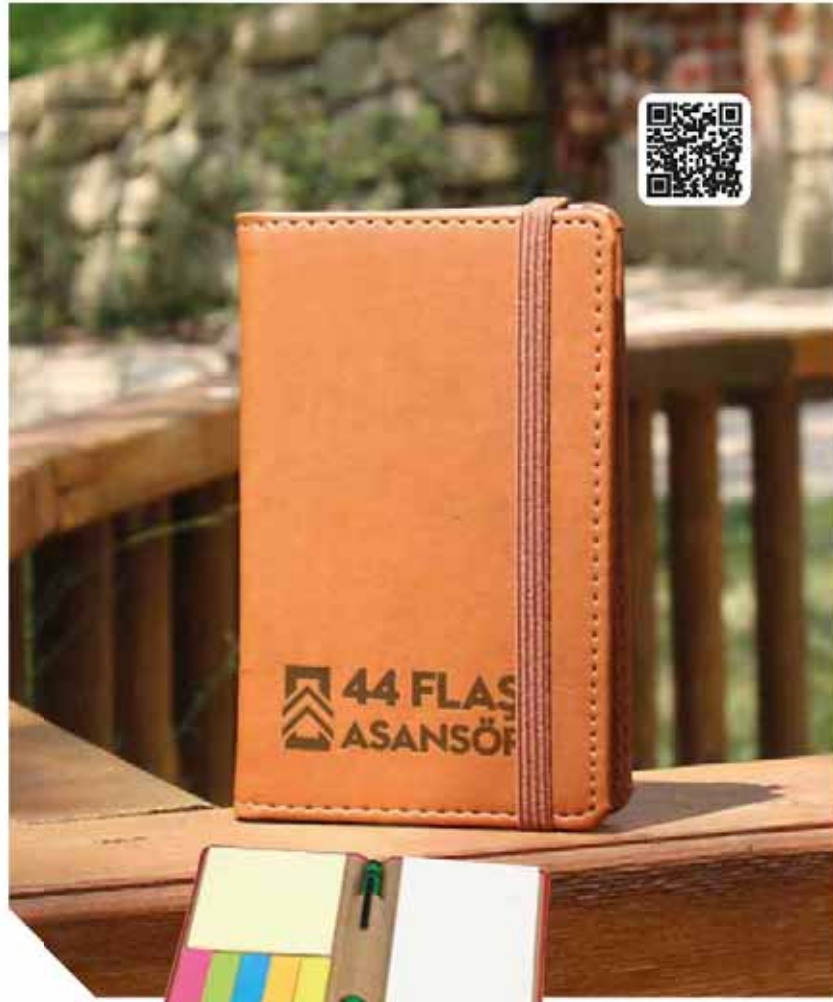

KÜÇÜKKÖY

YAPIŞKANLI NOTLUK

Ebat: 9.5 x 14.5 cm
Kağıt: 70 gr. Krem, Çizgili
Baskı: Gofre, Dijital Kapak: Termo Deri

BASKISIZ BİRİM FİYATI

18.50 ₺

Kalem Aksesuarıdır.

BASKISIZ BİRİM FİYATI

23.00 ₺

Ebat: 10 x 17 cm Kağıt: 80 gr. Krem
Sayfa Sayısı: 196, Çizgili Baskı: Gofre, Dijital
Kapak: Termo Deri Koli Adeti: 80

FERİKÖY

TARİHSİZ AJANDA