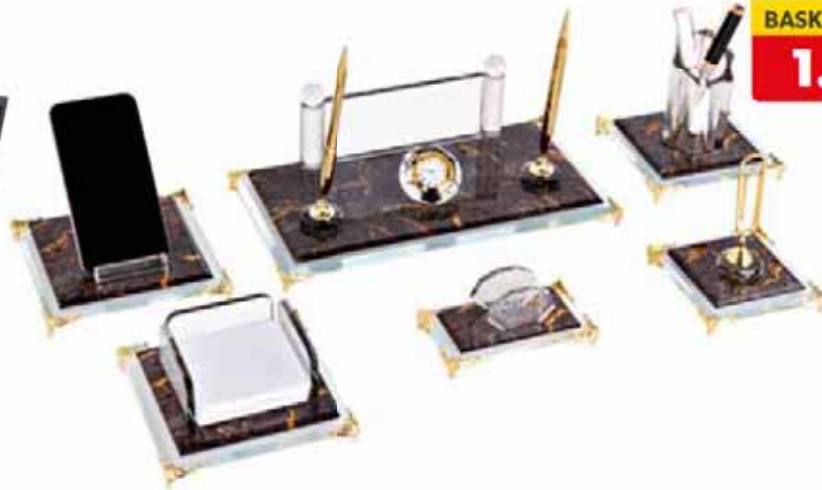

• Özel Siyah Deri Kutu

6 Parça • Kalem Seti • Notluk • Kalemlik • Küp Notluk • Kartvizitlik • Telefon Standı

W560-SEDEF

BASKISIZ BİRİM FİYATI

1.300 ₺

• Özel Siyah Deri Kutu

MASA SETLERİ

Ebat: 16 x 36 cm Baskı Alanı: 3.5 x 6.5
Metal Etiket Baskı Alanı: 1.5 x 16 cm