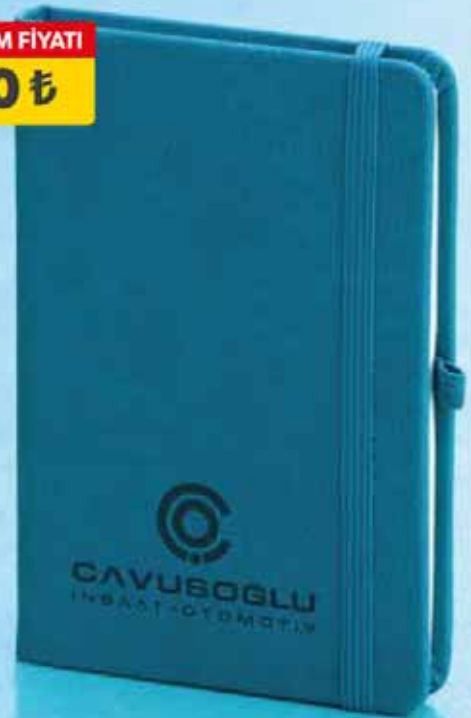

KÜÇÜKSÜ

Ebat: 9 x 14 cm Kağıt: 60gr. Holmen Krem Sayfa Sayısı: 160
Baskı: Gofre, Dijital Kapak: Termo Deri Koli Adeti: 100

TARİHSİZ CEP AJANDA

• Kırmızı

• Lacivert

• Turuncu

• Turkuaz

• Taba

• Siyah

BASKISIZ BİRİM FİYATI

14.00 ₺