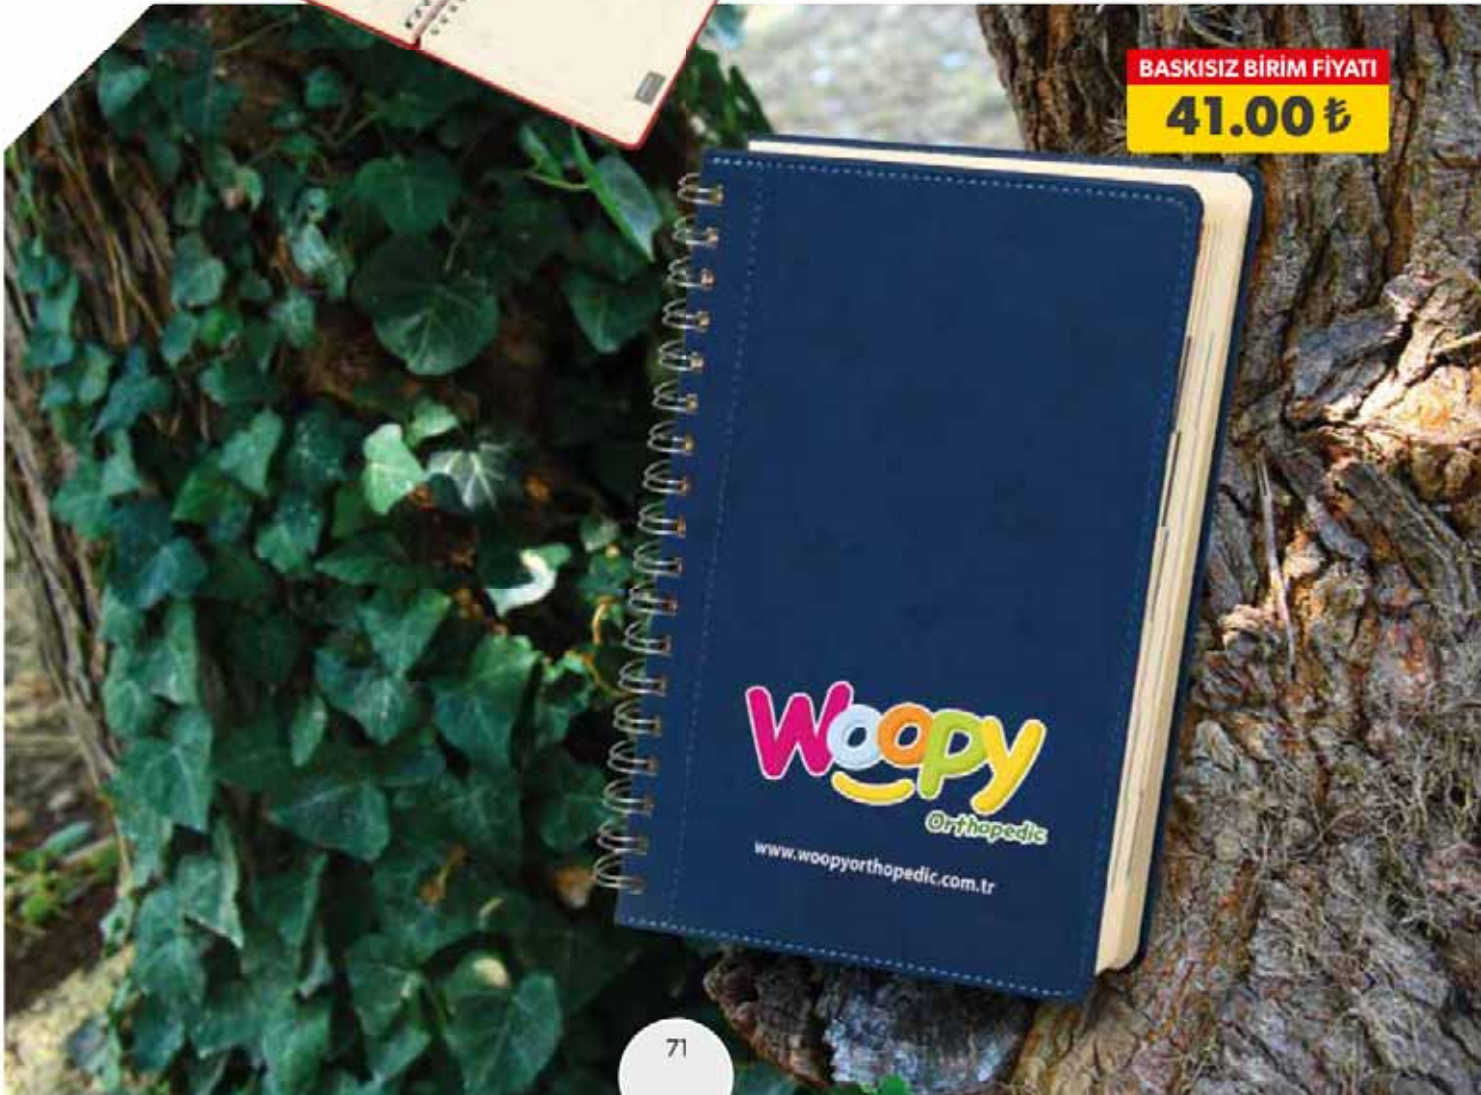

BASKISIZ BİRİM FİYATI
41.00 ₺