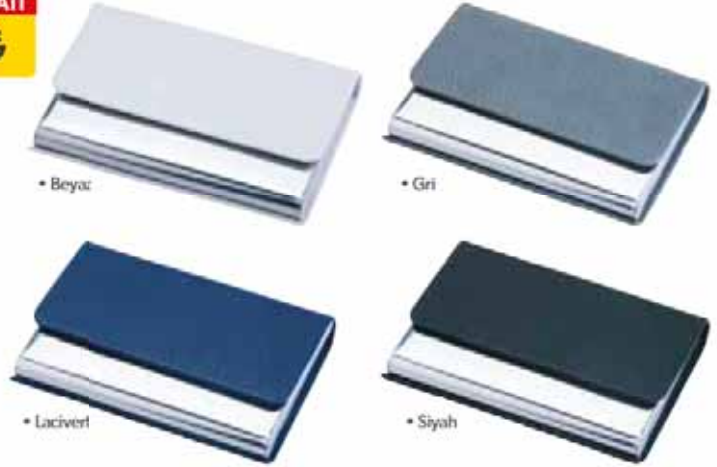

KARTVİZİTLİKLER

KVZ-010

Termo Deri Kartvizitlik
9.5 x 6.5 cm

BASKISIZ BİRİM FİYATI

47.00 ₺

• Beyaz

• Gri

• Lacivert

• Siyah

KVZ-007

Termo Deri Kartvizitlik
9.5 x 6.5 cm

BASKISIZ BİRİM FİYATI

47.00 ₺