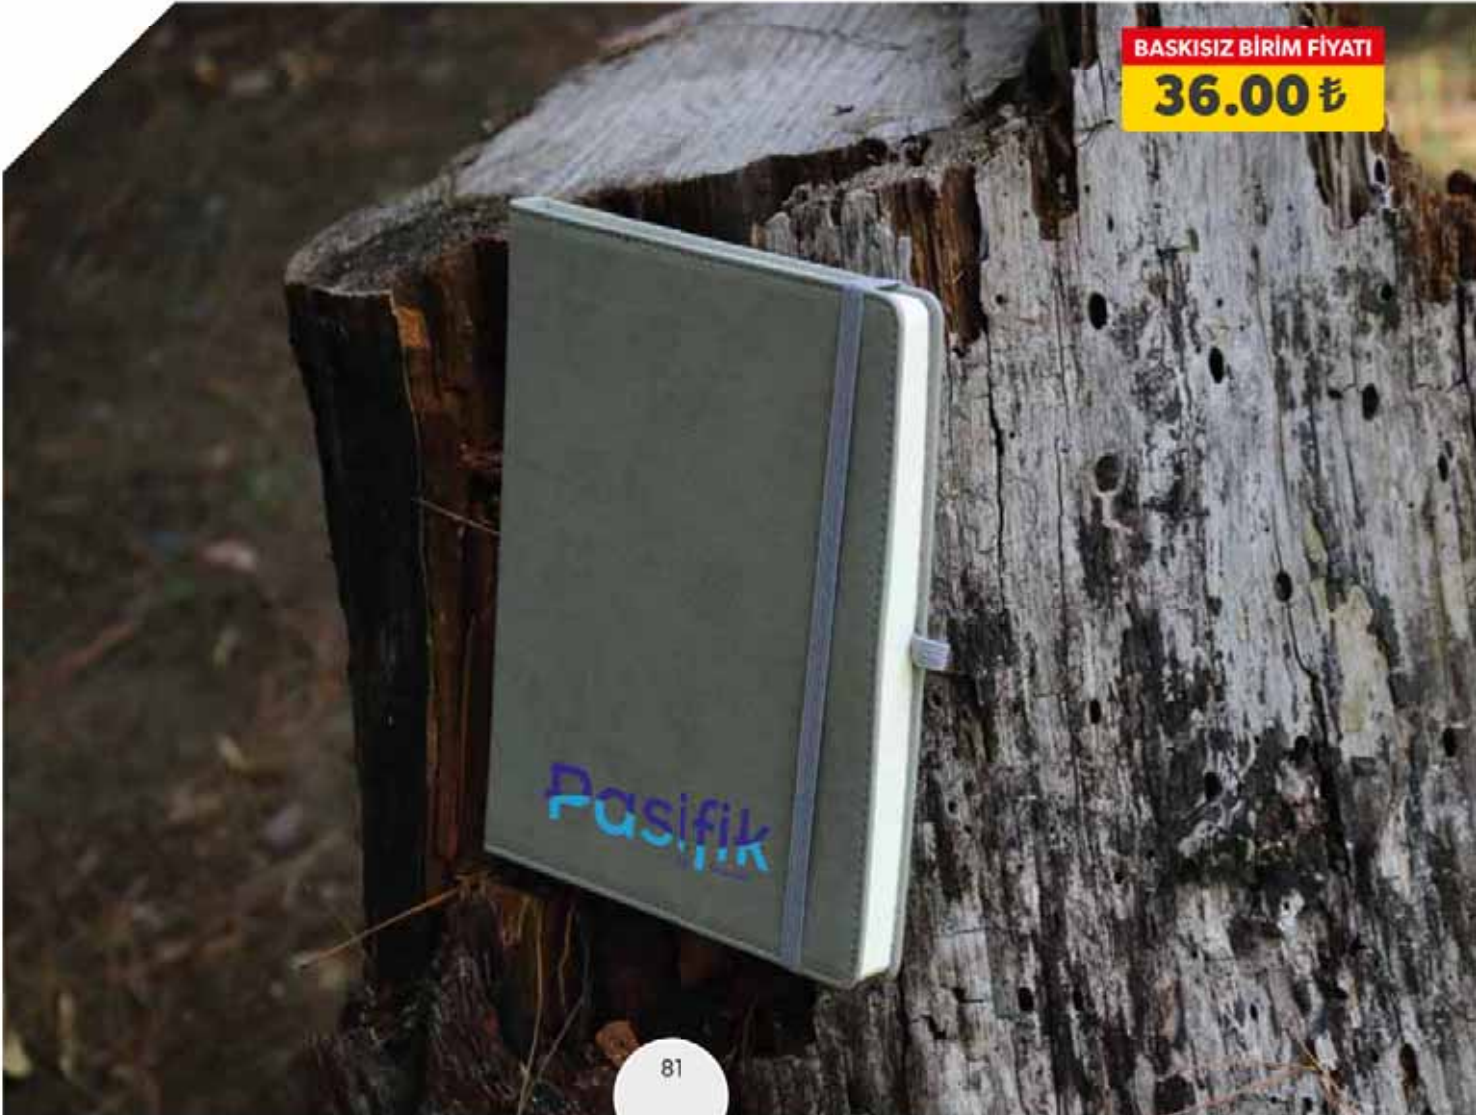

BASKISIZ BİRİM FİYATI
36.00 ₺