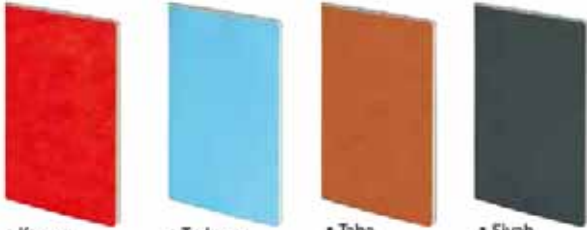

• Yeşil

• Turkuaz

• Taba

TERZİ DİKİŞ / TERMO DERİ

TARİHSİZ AJANDA Ebat: 13x21 cm Kağıt: 80gr. Krem Sayfa Sayısı: 80
Baskı: Gofre, Dijital Kapak: Termo Deri Koli Adeti: 40

• Gri • Turuncu • Lacivert • Yeşil