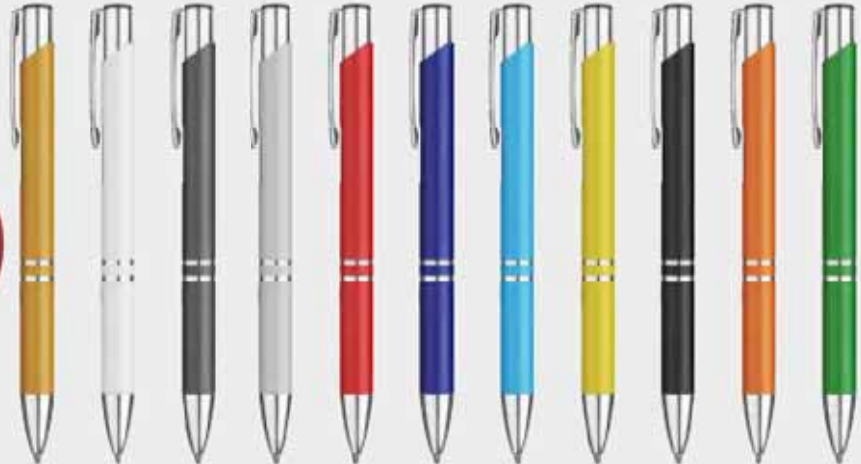

BASKISIZ BİRİM FİYATI

5.90 ₺

JELL
PEN

0555-40

•Tükenmez Kalem
•Lazer Baskı

BASKISIZ BİRİM FİYATI

5.40 ₺

0555-100