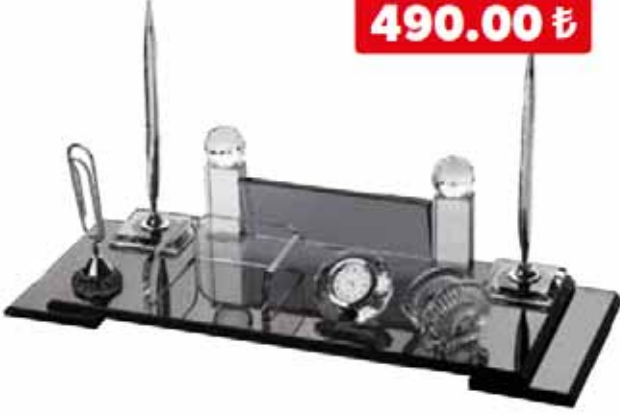

KRİSTAL MASA SETLERİ

Ebat: 15 x 40 cm / Baskı Türü: Lazer
Baskı Alanı: 6 x 15 cm

KM-80

BASKISIZ BİRİM FİYATI

490.00 ₺