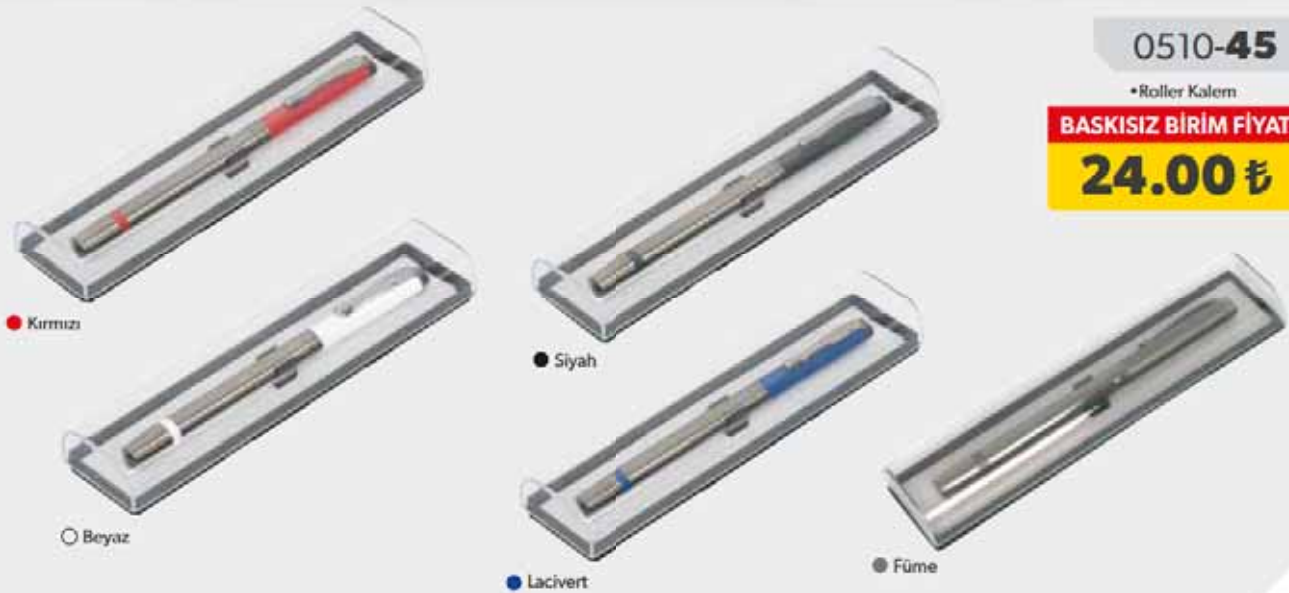

● Kırmızı

● Siyah

○ Beyaz

● Lacivert

● Füme

BASKISIZ BİRİM FİYATI

23.80 ₺

0510-70

•Versatil ve Tükenmez Kalem