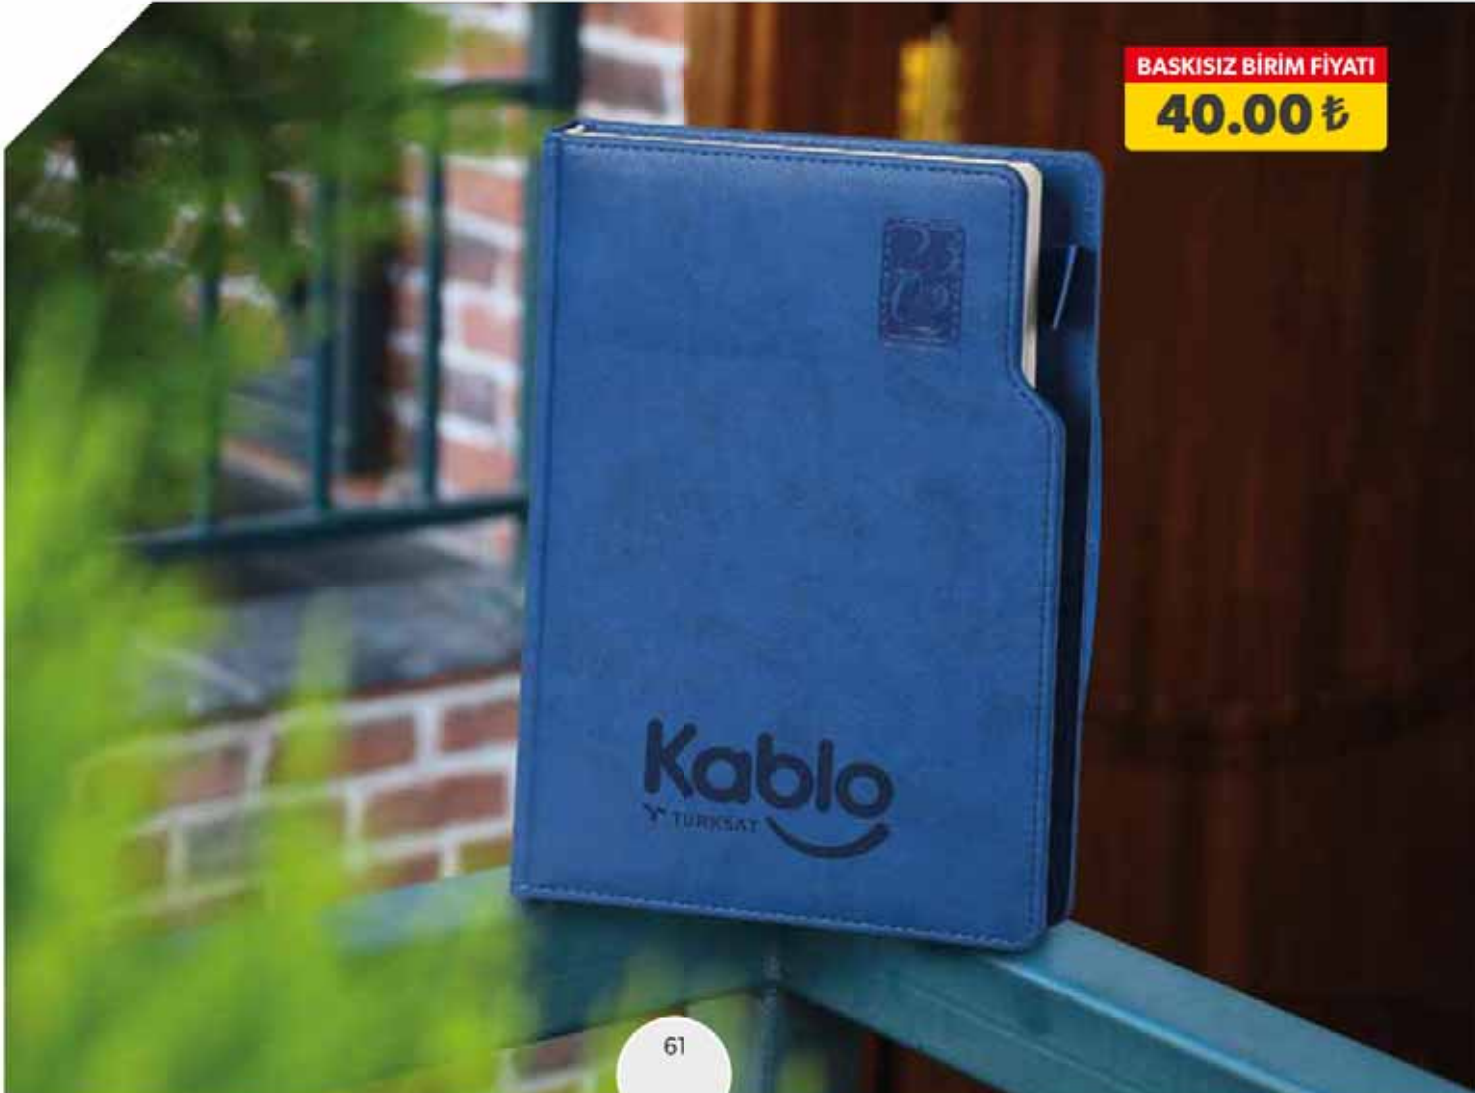

40.00 ₺

AJANDALAR

BASKISIZ BİRİM FİYATI

40.00 ₺

YUVACIK

GÜNLÜK AJANDA

Ebat: 17 x 24 cm
Kağıt: 70 gr. 1.Hamur
Sayfa Sayısı: 336
Baskı: Gofre
Kapak: Termo Deri
Koli Adeti: 40

• Kırmızı