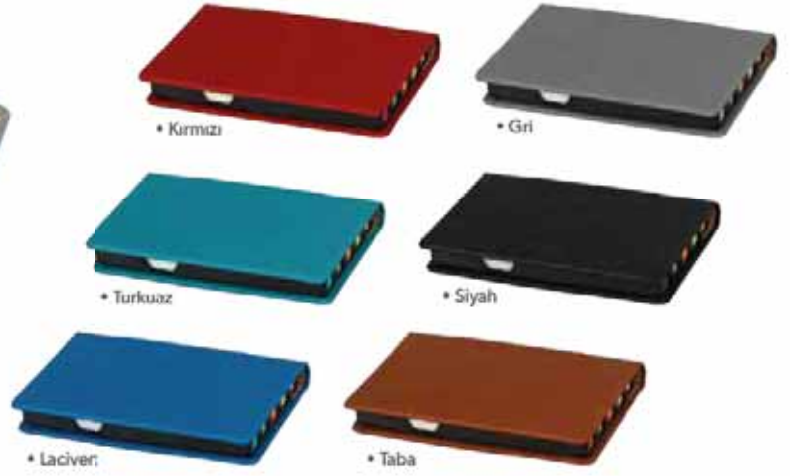

BASKISIZ BİRİM FİYATI

17.40 ₺

KALEM
AKSESUARDIR

YAPIŞKANLI NOTLUKLAR

PT-008

Ebat: 13 x 10 cm Kapak: Deri
Baskı: Serigrafi, Dijital

BASKISIZ BİRİM FİYATI

26.00 ₺